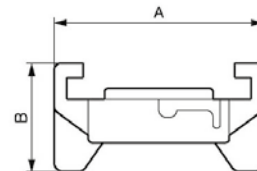

## RACCORDI EXPRESS

---

Tappo

Pressione di utilizzo min/max

0 / 10 bar

Temperatura min/max

-5 / 60 °C

Codice	Dim. A (mm)	Dim. B (mm)
EXP BRE	57	30